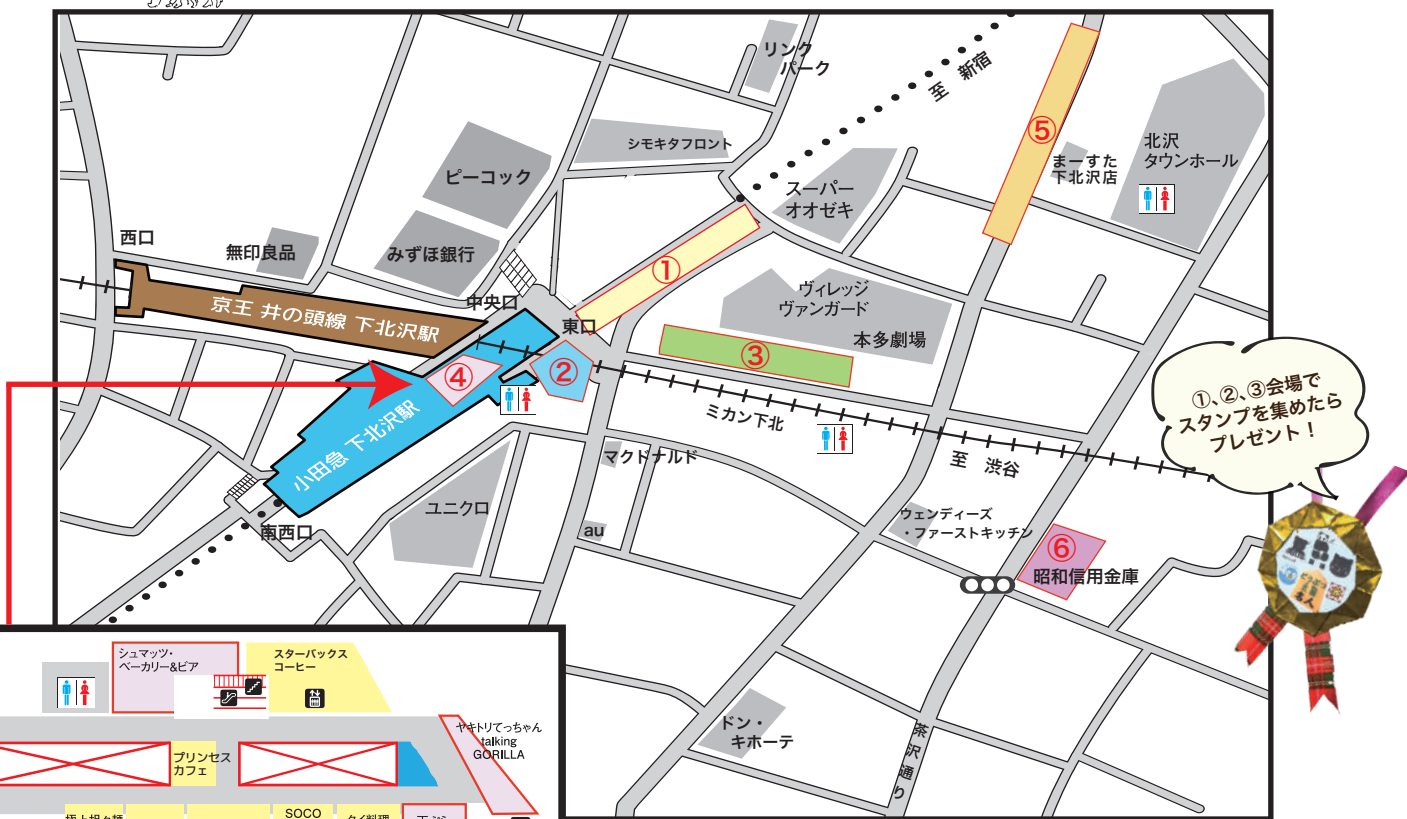

お問い合わせ ● 事務局 (I LOVE 下北沢) ☎ 03-6804-9710 / 実行委員長 ● 下平憲治 (シモダイラ) ☎ 090-3538-3679 / ● ボランティアスタッフ募集中!

2023年4月30日(日) 第十二回 シモキタ名人戦

タイムテーブル

TIME TABLE

	① 下北沢駅東口駅前広場	② 京王井の頭線 高架下	③ アクセス道路 (ミカン下北)	④ シモキタ エキウエ	⑤ あずま通り 商店街	⑥ 昭和信用 金庫	
12:00	オープニングアクト：ミサキッズ						
12:30	開会式						
13:00	囲碁指導対局・囲碁体験 桑名七盤勝負 連珠 麻雀	トークライブ 13:30~ ポーカーって何よ? 木原直哉、菖蒲理乃、森内俊之 14:30~ 世界選手権って何よ?ゲームはつなく世界の輪 北尾まどか、武宮正樹、下平憲治、岡部寛 青嶋未来、阿部由羅 15:30~ ヒロミと上村でSHOW 上村亘、中倉宏美 16:00~ セピア色の対局室 先崎学、室谷由紀	将棋指導対局 チェス オセロ	将棋体験・どうぶつしょうぎ バックギャモン おさんぽギャモン	将棋酒場 ポーカー	将棋名人戦 女流名人戦	こども将棋名人戦
14:00							
15:00							
16:00							
	シモキタ将棋名人戦大盤解説会						
17:30	閉会式						

会場地図

MAP

雨天時

中止：シモキタ将棋名人戦、女流名人戦

会場変更：トークライブ → シモキタエキウエ、囲碁・将棋指導対局 → 昭和信用金庫

その他詳細は Web サイトをご覧ください。