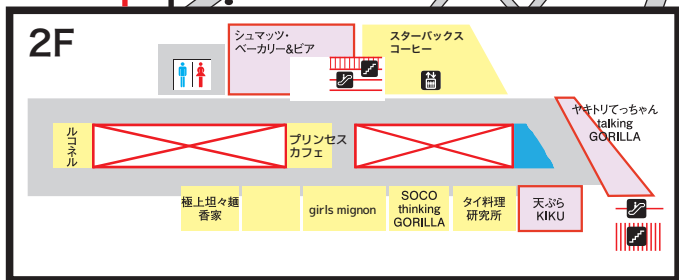

会場地図

MAP

雨天時

中止：シモキタ将棋名人戦、女流名人戦

会場変更：トークライブ → シモキタエキウエ、囲碁・将棋指導対局 → 昭和信用金庫

その他詳細は Web サイトをご覧ください。