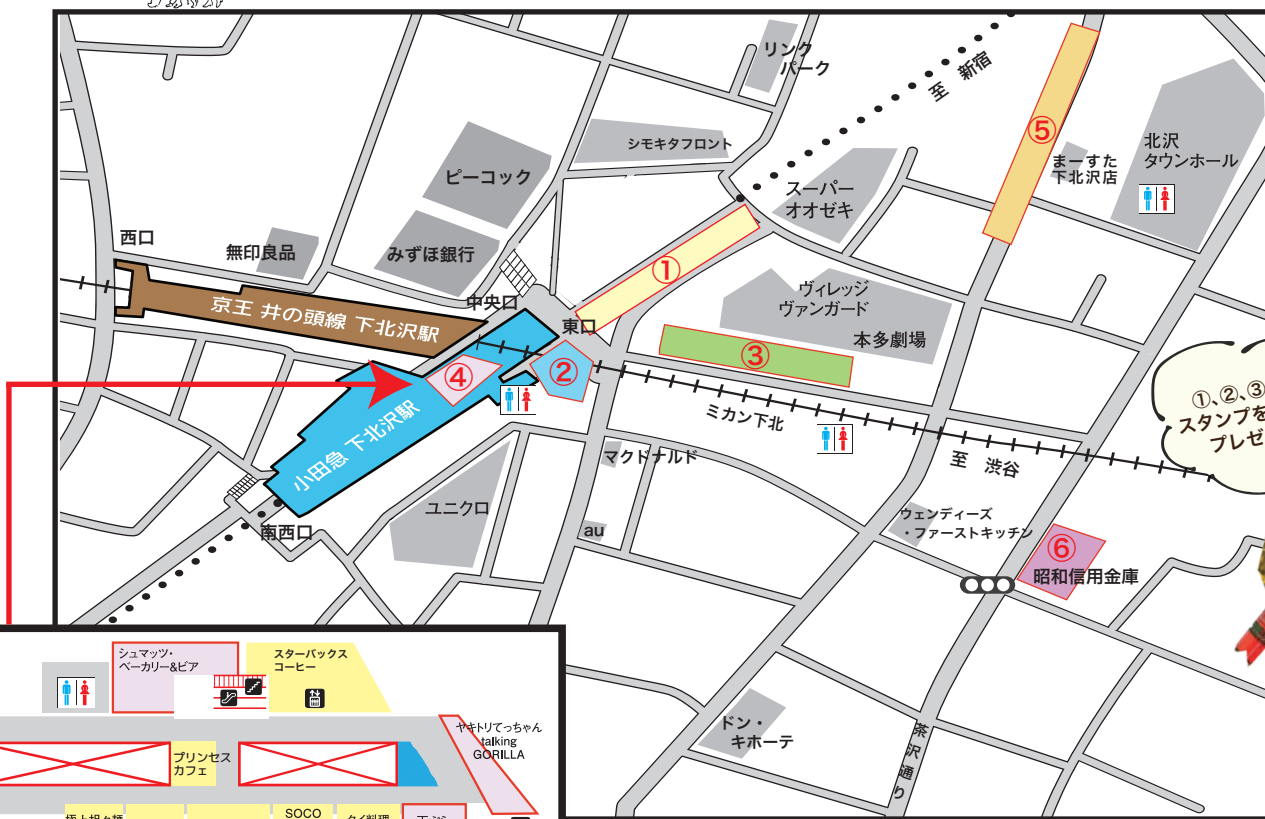

お問い合わせ ● 事務局 (I LOVE 下北沢) ☎ 03-6804-9710 / 実行委員長 ● 下平憲治 (シモダイラ) ☎ 090-3538-3679 / ● ボランティアスタッフ募集中!

2023年4月30日(日) 第十二回 シモキタ名人戦

タイムテーブル

TIME TABLE

	① 下北沢駅東口駅前広場	② 京王井の頭線 高架下	③ アクセス道路 (ミカン下北)	④ シモキタ エキウエ	⑤ あずま通り 商店街	⑥ 昭和信用 金庫	
12:00	オープニングアクト：ミサキッズ						
12:30	開会式						
13:00	囲碁指導対局・囲碁体験 桑名七盤勝負 連珠 麻雀	トークライブ 13:30~ ポーカーって何よ? 木原直哉、菖蒲理乃、森内俊之 14:30~ 世界選手権って何よ?ゲームはつなく世界の輪 北尾まどか、武宮正樹、下平憲治、岡部寛 青嶋未来、阿部由羅 15:30~ ヒロミと上村で SHOW 上村亘、中倉宏美 16:00~ セピア色の対局室 先崎学、室谷由紀	将棋指導対局 チェス オセロ	将棋体験・どうぶつしょうぎ バックギャモン おさんぽギャモン	将棋酒場 ポーカー	将棋名人戦 女流名人戦	こども将棋名人戦
14:00							
15:00							
16:00							
	シモキタ将棋名人戦大盤解説会						
17:30	閉会式						

会場地図

MAP

雨天時

中止：シモキタ将棋名人戦、女流名人戦

会場変更：トークライブ → シモキタエキウエ、囲碁・将棋指導対局 → 昭和信用金庫

その他詳細は Web サイトをご覧ください。