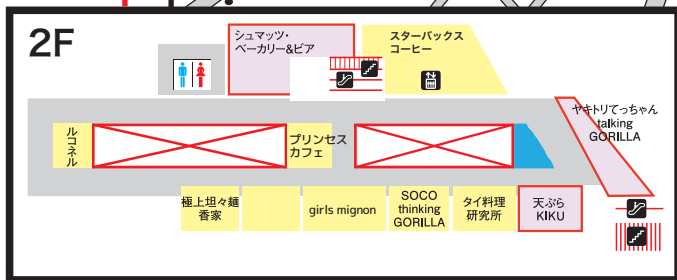

会場地図

MAP

雨天時

中止：シモキタ将棋名人戦、女流名人戦

会場変更：トークライブ → シモキタエキウエ、囲碁・将棋指導対局 → 昭和信用金庫

その他詳細は Web サイトをご覧ください。